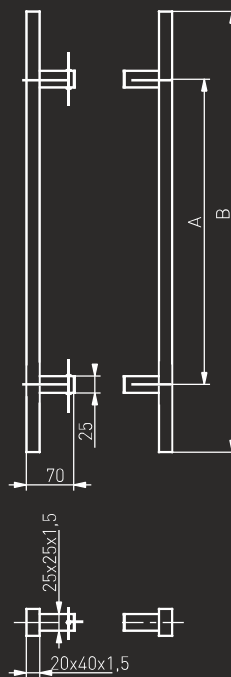

A close-up, vertical view of a modern, dark grey door. The door features a sleek, silver handle and a matching lock mechanism. The door is set against a red brick wall. The lighting is dramatic, highlighting the textures of the door and the brick.

Medos

PR

-Nº: 114PR30045

A	B
300	500
450	650
600	800
1200	1400
1300	1800

-Nº: 104PR30045

-Nº: 10400000000

22-102mm

L	-Nº
35	10400003500
45	10400004500
55	10400005500

-Nº: 10400000012

Pochwył ze stali nierdzewnej "PR" (INOX)

Szczotkowany / Brushed / Brossée / Шлифованная

Pochwył drzwiowy / Pull handle / Barre de tirage / Офисная ручка

Medos
PR

-Nº: 114PR30090

A	B
300	500
450	650
600	800
1200	1400
1300	1800

-Nº: 104PR30090

-Nº: 10400000000

22-102mm

L	-Nº
35	10400003500
45	10400004500
55	10400005500

-Nº: 10400000012

Pochwył ze stali nierdzewnej "PR" (INOX)

Szczotkowany / Brushed / Brossée / Шлифованная

Pochwył drzwiowy / Pull handle / Barre de tirage / Офисная ручка