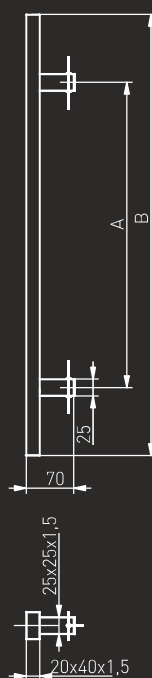

A close-up, vertical view of a modern, dark grey door. The door features a sleek, silver handle and a matching lock mechanism. The door is set against a red brick wall. The lighting is dramatic, highlighting the textures of the door and the brick.

Medos

PR

-Nº: 114PR30045

A	B
300	500
450	650
600	800
1200	1400
1300	1800

-Nº: 104PR30045

-Nº: 10400000000

22-102mm

L	-Nº
35	10400003500
45	10400004500
55	10400005500

-Nº: 10400000012

Pochwył ze stali nierdzewnej "PR" (INOX)

Szczotkowany / Brushed / Brossée / Шлифованная

Pochwył drzwiowy / Pull handle / Barre de tirage / Офисная ручка

Medos
PR

-Nº: 114PR30090

A	B
300	500
450	650
600	800
1200	1400
1300	1800

-Nº: 104PR30090

-Nº: 10400000000

22-102mm

L	-Nº
35	10400003500
45	10400004500
55	10400005500

-Nº: 10400000012

Pochwył ze stali nierdzewnej "PR" (INOX)

Szczotkowany / Brushed / Brossée / Шлифованная

Pochwył drzwiowy / Pull handle / Barre de tirage / Офисная ручка