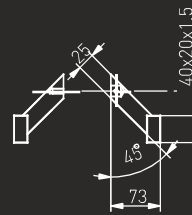

A close-up, vertical view of a modern, dark grey door. The door features a sleek, silver handle and a matching lock mechanism. The door is set against a red brick wall. The lighting is dramatic, highlighting the textures of the door and the brick.

Medos

PR

-Nº: 114PR30045

A	B
300	500
450	650
600	800
1200	1400
1300	1800

-Nº: 104PR30045

-Nº: 10400000000

22-102mm

L	-Nº
35	10400003500
45	10400004500
55	10400005500

-Nº: 104PR30090

-Nº: 10400000000

22-102mm

L	-Nº
35	10400003500
45	10400004500
55	10400005500

-Nº: 10400000012

Pochwył ze stali nierdzewnej "PR" (INOX)

Szczotkowany / Brushed / Brossée / Шлифованная

Pochwył drzwiowy / Pull handle / Barre de tirage / Офисная ручка