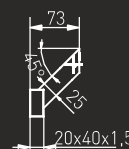

Medos

PR

-Nº: 114PR30045

A	B
300	500
450	650
600	800
1200	1400
1300	1800

-Nº: 104PR30045

-Nº: 10400000000

22-102mm

L	-Nº
35	10400003500
45	10400004500
55	10400005500

-Nº: 10400000012

Pochwył ze stali nierdzewnej "PR" (INOX)

Szczotkowany / Brushed / Brossée / Шлифованная

Pochwył drzwiowy / Pull handle / Barre de tirage / Офисная ручка

Medos
PR

-Nº: 114PR30090

A	B
300	500
450	650
600	800
1200	1400
1300	1800

-Nº: 104PR30090

-Nº: 10400000000

22-102mm

L	-Nº
35	10400003500
45	10400004500
55	10400005500

-Nº: 10400000012

Pochwył ze stali nierdzewnej "PR" (INOX)

Szczotkowany / Brushed / Brossée / Шлифованная

Pochwył drzwiowy / Pull handle / Barre de tirage / Офисная ручка