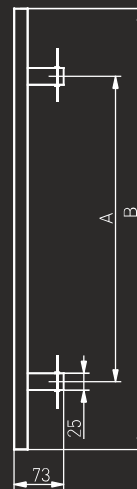

A close-up, vertical view of a modern, dark grey door. The door features a sleek, silver handle and a matching lock mechanism. The door is set against a red brick wall. The lighting is dramatic, highlighting the textures of the door and the brick.

Medos

PR

-Nº: 114PR30045

A	B
300	500
450	650
600	800
1200	1400
1300	1800

-Nº: 104PR30045

-Nº: 10400000000

22-102mm

L	-Nº
35	10400003500
45	10400004500
55	10400005500

-Nº: 10400000012

Pochwył ze stali nierdzewnej "PR" (INOX)

Szczotkowany / Brushed / Brossée / Шлифованная

Pochwył drzwiowy / Pull handle / Barre de tirage / Офисная ручка

Medos
PR

-Nº: 114PR30090

A	B
300	500
450	650
600	800
1200	1400
1300	1800

-Nº: 104PR30090

-Nº: 10400000000

22-102mm

L	-Nº
35	10400003500
45	10400004500
55	10400005500

-Nº: 10400000012

Pochwył ze stali nierdzewnej "PR" (INOX)

Szczotkowany / Brushed / Brossée / Шлифованная

Pochwył drzwiowy / Pull handle / Barre de tirage / Офисная ручка