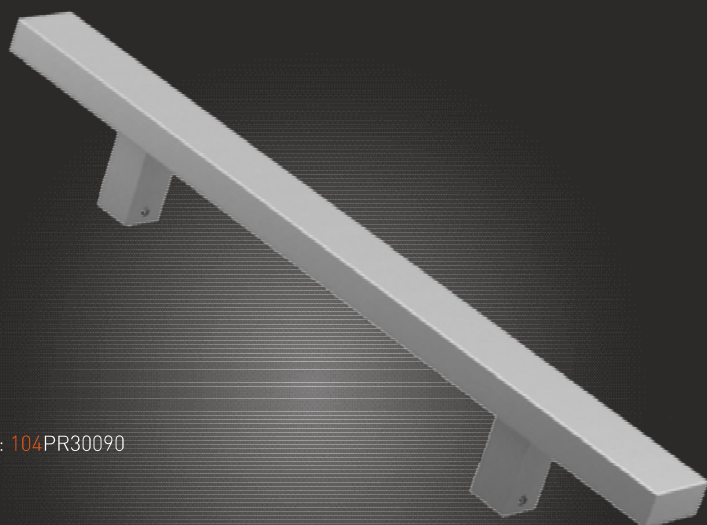

A close-up, vertical view of a modern, dark grey door. The door features a sleek, silver handle and a matching lock mechanism. The door is set against a red brick wall. The lighting is dramatic, highlighting the textures of the door and the brick.

-Nº: 10400000012

Pochwył ze stali nierdzewnej "PR" (INOX)

Szczotkowany / Brushed / Brossée / Шлифованная

Pochwył drzwiowy / Pull handle / Barre de tirage / Офисная ручка

Medos
PR

-Nº: 114PR30090

A	B
300	500
450	650
600	800
1200	1400
1300	1800

-Nº: 104PR30090

-Nº: 10400000000

22-102mm

L	-Nº
35	10400003500
45	10400004500
55	10400005500

-Nº: 10400000012

Pochwył ze stali nierdzewnej "PR" (INOX)

Szczotkowany / Brushed / Brossée / Шлифованная

Pochwył drzwiowy / Pull handle / Barre de tirage / Офисная ручка