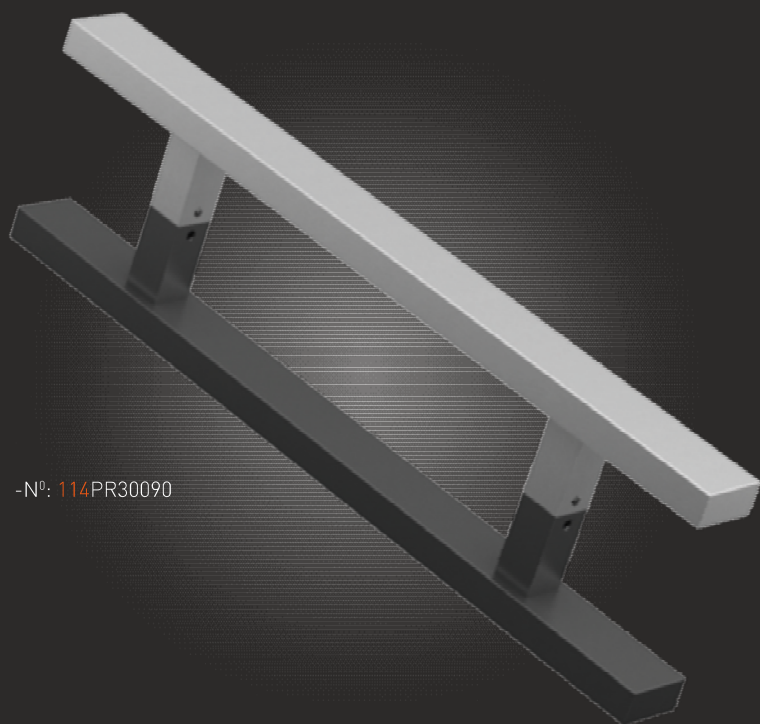

A close-up, vertical view of a modern, dark grey door. The door features a sleek, silver handle and a matching lock mechanism. The door is set against a red brick wall. The lighting is dramatic, highlighting the textures of the door and the brick.

-Nº: 10400000012

Pochwył ze stali nierdzewnej "PR" (INOX)

Szczotkowany / Brushed / Brossée / Шлифованная

Pochwył drzwiowy / Pull handle / Barre de tirage / Офисная ручка

Medos
PR

-Nº: 114PR30090

A	B
300	500
450	650
600	800
1200	1400
1300	1800

-Nº: 104PR30090

-Nº: 10400000000

22-102mm

L	-Nº
35	10400003500
45	10400004500
55	10400005500

-Nº: 10400000012

Pochwył ze stali nierdzewnej "PR" (INOX)

Szczotkowany / Brushed / Brossée / Шлифованная

Pochwył drzwiowy / Pull handle / Barre de tirage / Офисная ручка